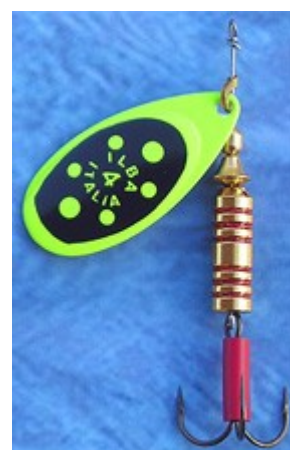

ILBA di Premi Claudio & C. snc.

Via Crescenzi 59 A

24123 Bergamo BG

Tel. (+39) 035 0931668 Fax (+39) 035 0931669

Web: www.ilba.it Email: info@ilba.it

Artificiali Rotanti *TONDO RED/BLACK BOLT*

Nuova versione del classico cucchiaino Tondo ILBA. Porta al massimo il contrasto di colori tra la maschera nera/rossa della paletta, la brillantezza dei punti (Fluorlemon, Fluorange e Bianco) e del contorno, creando un contrasto di cromatismi e tonalità molto visibile ed attraente per i pesci, ma al contempo non troppo carico. Completo di terminale rosso sull'ancoretta, è disponibile in cinque misure da 2 a 10 grammi.

N° 0 - gr.2

N° 1 - gr.3

N° 2 - gr.5

N° 3 - gr.7

N° 4 - gr.10

COLORI

**NERO
FLUORLEMON**

**NERO
FLUORANGE**

**NERO
PINK FLUO**

**NERO
BIANCO**

**ROSSO
BIANCO**